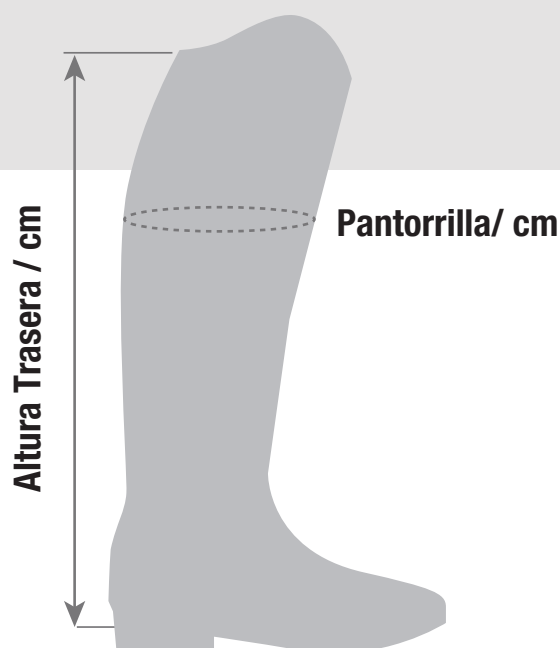

TABLA / BOTAS /

HH MONTERÍA SERRAJE CON ELÁSTICO

00194

PIE	36	37	38	39	40	41	42	43	44	45	46
ANCHO M / P	32,5	34	34	35,5	35,5	37,8	37,8	38,5	38,5	40,5	40,5
ANCHO L / P	33,5	35	35	36,5	36,5	38,8	38,8	39,5	39,5	41,5	41,5
ALTO	37,5	38,5	38,5	39,5	39,5	40,8	40,8	42	42	43,5	43,5

BOTA HH MONTERÍA SERRAJE ALTA CON ELÁSTICO / 00194

Bota de montería realizada en de primera calidad. Elástico en la parte posterior para una mejor adaptación a la pierna. Piso liso. Disponible en distintos anchos de pantorrilla y números de pie. Color marrón.