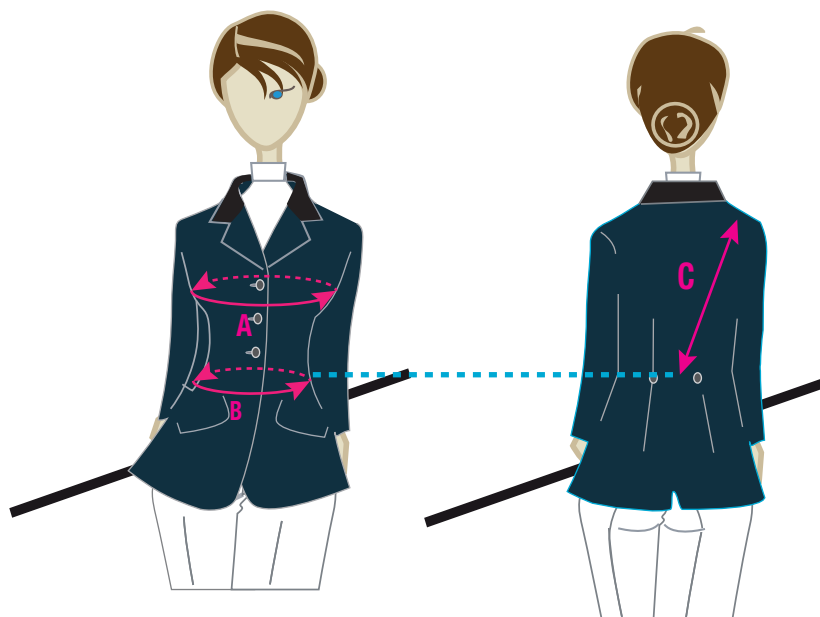

**CHALECO
PROTECTOR
SPARK AIRBAG
04597**

Para la selección de tallas tome las siguientes medias (aportadas por el fabricante).

Talla	XXS	XS	S	M	L	XL
Pecho / A	74-82	80-88	86-96	95-105	100-110	110-120
Cintura / B	60-68	66-74	72-80	78-86	84-92	94-102
Espalda / C	30-33	33-36	36-39	39-42	42-45	45-47
Recambio CO2	45g	45g	45g	45g	65g	65g

UTILIZAR SÓLO RECAMBIOS CERTIFICADOS SPARK / REF. 05984.

Se aconseja que antes de utilizar este producto se lea **ATENTAMENTE** el manual o guía del usuario adjuntado por el fabricante.