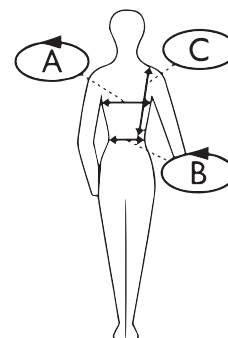

**CHALECO
PROTECTOR
SPARK AIRBAG
04597**

Para la selección de tallas tome las siguientes medias (aportadas por el fabricante).

Talla	XXS	XS	S	M	L	XL
Pecho / A	74-82	80-88	86-96	95-105	100-110	110-120
Cintura / B	60-68	66-74	72-80	78-86	84-92	94-102
Espalda / C	30-33	33-36	36-39	39-42	42-45	45-47
Recambio CO2	45g	45g	45g	45g	65g	65g

UTILIZAR SÓLO RECAMBIOS CERTIFICADOS SPARK / REF. 05984.

Se aconseja que antes de utilizar este producto se lea **ATENTAMENTE** el manual o guía del usuario adjuntado por el fabricante.