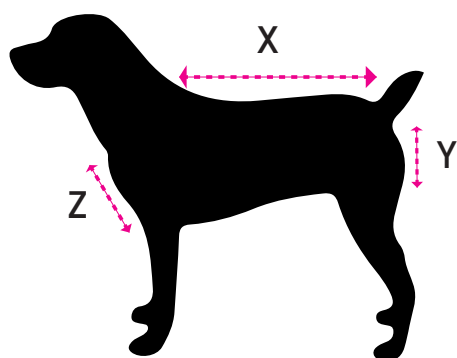

**MANTA RAMBO
PARA PERROS
POLAR IMPERMEABLE
04779**

TRANSPIRABLE

IMPERMEABLE

RAMBO®

	Xcm	Ycm	Zcm
XXS	25	18	6
XS	31	20	6
S	35	23	7
M	46	26	7
L	56	29	8
XL	61	33	8
XXL	71	37	10
XXXL	78	40	10