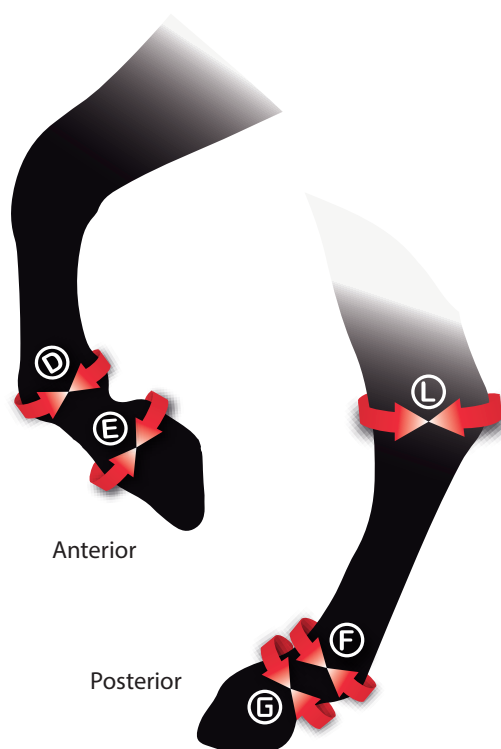

/05244  
**PROTECTOR ZANDONÀ  
CARBON AIR CLASSIC  
EVO MENUDILLO (PAR)**

Anterior

Posterior

Talla	(F) Circunferencia (cm)
S	28/30
M	31/32
L	33/34
L+	35/37