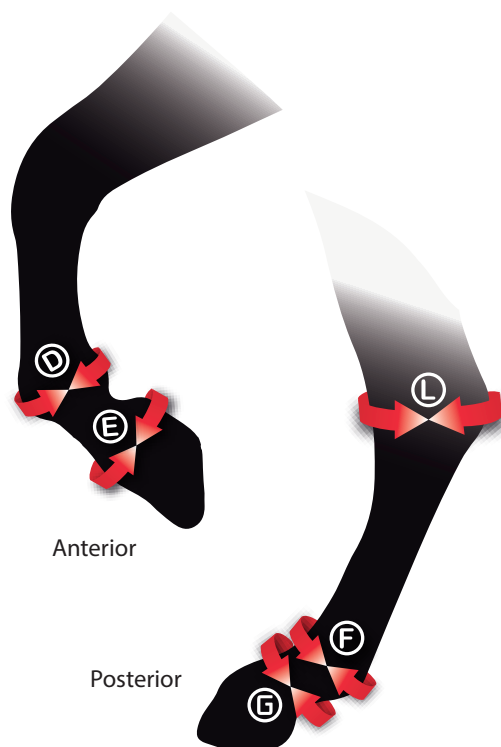

/05247  
**PROTECTOR ZANDONÀ  
SUPERIOR AIR  
TENDÓN (PAR)**

Talla	(D) Circunferencia (cm)
S	26/28
M	29/30
L	31/32
L+	33/35