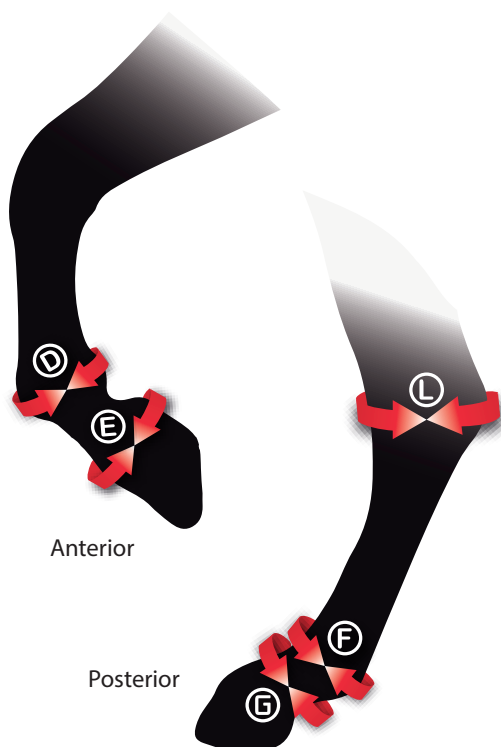

/05250
**PROTECTOR ZANDONÀ
DOMA KING CARBON
AIR TRASERO**

Talla	(F) Circunferencia (cm)
S	28/30
M	31/32
L	33/34
L+	35/37