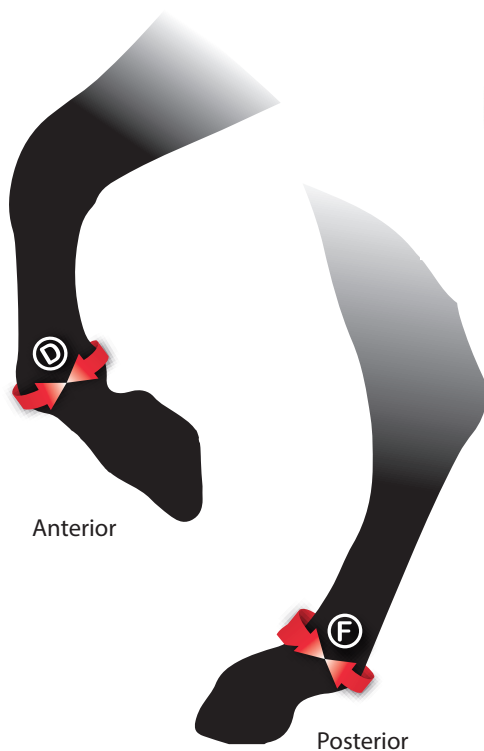

/06296  
**PROTECTOR ZANDONÀ  
ELITE AIR TEDÓN**

Anterior

Posterior

Talla	(D) Circunferencia (cm)
S	26/28
M	29/30
L	31/32
L+	33/35