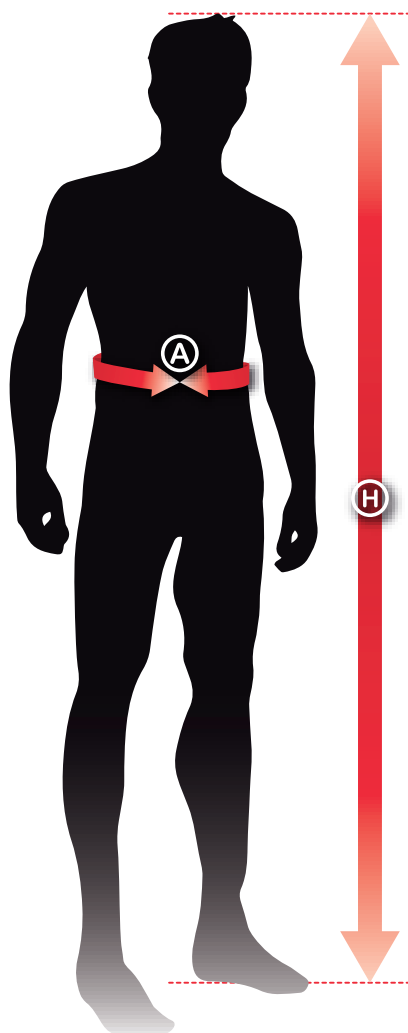

**/06305**  
**PROTECTOR ESPALDA ZANDONÀ**  
**SOFT VEST PRO**  
**ADULTO**

Talla	(H) Altura adulto (cm)
X6	158/167
X7	168/177
X8	178/187

**(A)** Medida de la cintura

- XS (70 - 77cm)
- S (78 - 85 cm)
- M (86 - 93 cm)
- L (94 - 101 cm)
- XL (102 -114 cm)