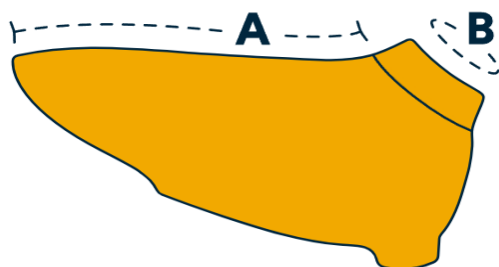

# SWAMP COOLER

**06719**
**Ajuste de forma**

Cómodo y se adapta a los contornos del cuerpo. Se puede usar solo o en capas debajo de ropa relajada.

**Ajuste Normal**

Cómodo y se adapta a los contornos del cuerpo. Se puede usar solo o en capas debajo de ropa relajada.

**Forma Relajada**

Un corte holgado que cubre el cuerpo. Se puede usar solo o sobre prendas regulares o ajustadas. Funciona bien para formas y tamaños de perros difíciles de adaptar.

**AJUSTE**
**DE FORMA**
**NORMAL**
**FORMA RELAJADA**

**ENTRE TALLAS: ELIGE LAS MÁS PEQUEÑA**

Circunferencia	Tamaño
33 - 43 CM	XXS
43 - 56 CM	XS
56 - 69 CM	S
69 - 81 CM	M
81 - 91 CM	L
91 - 107 CM	XL

LONGITUD (A)	CUELLO (B)	Tamaño
24,5 CM	34,5 CM	XXS
31 CM	41 CM	XS
43,5 CM	50 CM	S
51 CM	56 CM	M
56,5 CM	67,5 CM	L
61 CM	71 CM	XL