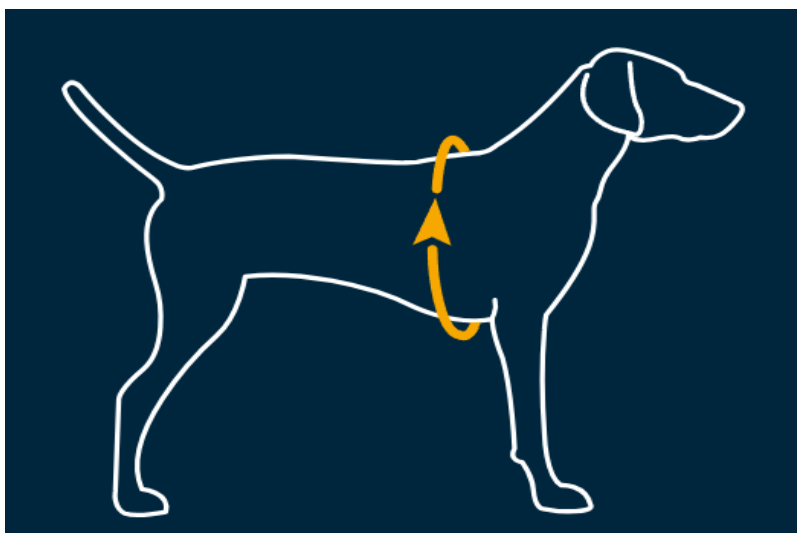

# SWAMP COOLER

**06719**
**Ajuste de forma**

Cómodo y se adapta a los contornos del cuerpo. Se puede usar solo o en capas debajo de ropa relajada.

**Ajuste Normal**

Cómodo y se adapta a los contornos del cuerpo. Se puede usar solo o en capas debajo de ropa relajada.

**Forma Relajada**

Un corte holgado que cubre el cuerpo. Se puede usar solo o sobre prendas regulares o ajustadas. Funciona bien para formas y tamaños de perros difíciles de adaptar.

**AJUSTE**
**DE FORMA**
**NORMAL**
**FORMA RELAJADA**

**ENTRE TALLAS: ELIGE LAS MÁS PEQUEÑA**

Circunferencia	Tamaño
33 - 43 CM	XXS
43 - 56 CM	XS
56 - 69 CM	S
69 - 81 CM	M
81 - 91 CM	L
91 - 107 CM	XL

LONGITUD (A)	CUELLO (B)	Tamaño
24,5 CM	34,5 CM	XXS
31 CM	41 CM	XS
43,5 CM	50 CM	S
51 CM	56 CM	M
56,5 CM	67,5 CM	L
61 CM	71 CM	XL