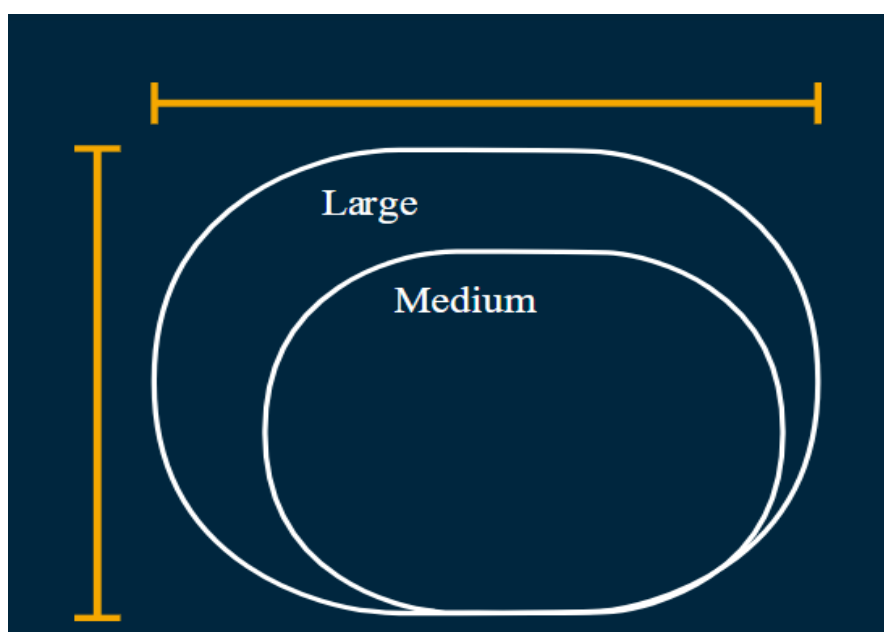

# HIGHLANDS SLEEPING BAG

**06723**

	<b>MEDIUM</b>	<b>LARGE</b>
PISO	64CM X 85 CM	72CM X 110CM
DOBLADA	30CM X 13 CM	36CM X 15 CM
ANCHO	5 CM	5 CM
PESO	725 G	997 G