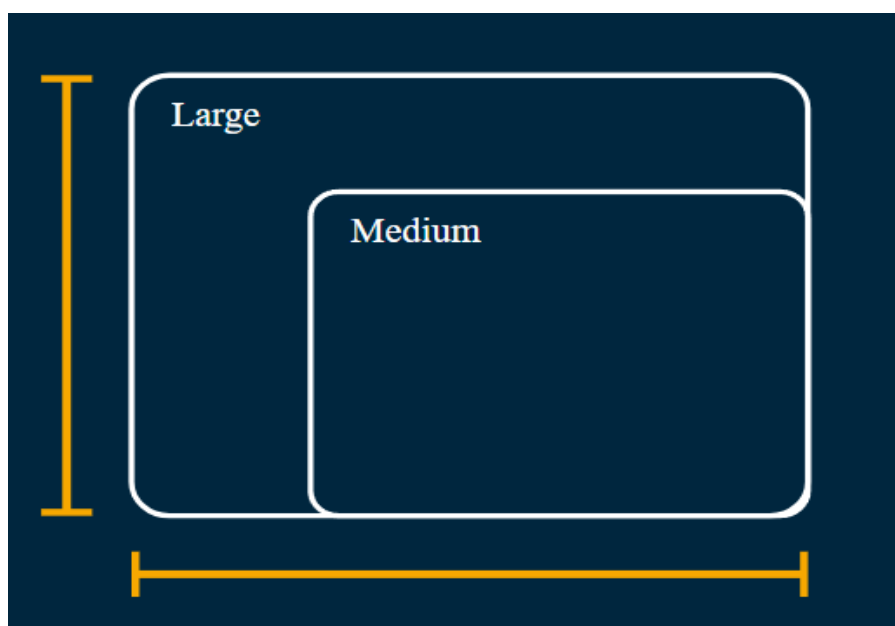

CAMA PORTATIL RUFFWEAR PARA PERROS

MT. BACHELOR PAD**06724**

	MEDIUM	LARGE
PISO	66 X 86 CM	91 X 122 CM
DOBLADA	18 X 33 CM	20,5 X 45,5 CM
ANCHO	2,5 CM	2,5 CM
PESO	0,75 KG	1,32 KG